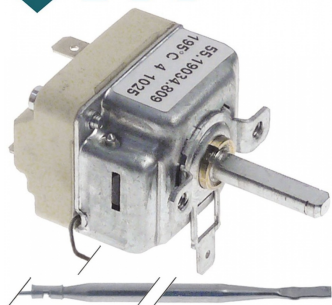

magazin online HORECA

Piese schimb / Accesorii / Consumabile / Reparații
Automatizări / Materiale Electrice

E-GO

no image available