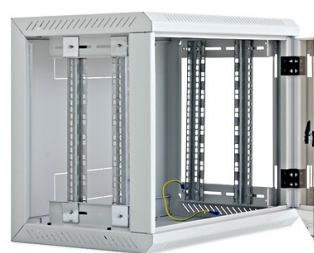

magazin online HORECA

Piese schimb / Accesorii / Consumabile / Reparații
Automatizări / Materiale Electrice

Dulap cablare structurata MONOBLOCK 19" 6U 600x500mm #DW066050

Fara TVA: 900,00 Lei

Pret cu TVA: 1.071,00Lei

Descriere produs:

Dulap cablare structurata MONOBLOCK 19" 6U 600x500mm #DW066050

EAN-Code: 9004840522822

Latime neta: 600,00mm

Inaltime: 370,00mm

Masa neta: 17,00kg.

Adancime neta: 495,00mm

Disipare: -58,00W

Temperatura minima a mediului ambiant: 5°C

Temperatura maxima a mediului ambiant: 35°C

Produs: dulapuri de cablare structurata de perete

Monoblock cu laterale detasabile IP30

Optional unitate acoperis/ventilator: da

Incarcare maxima: 30kg.