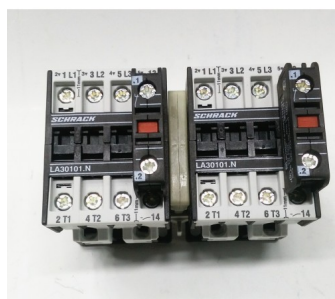

Descriere produs:

Contactor reversibil 4kW 230V 1NC SCHRACK #LA301011N

Producator: SCHRACK

Poli: 3

Configuratie pini: 3xNO

Contacte auxiliare integrate: 1NC

Tensiune circuit de comanda: 220/230V 50/60Hz

Curent nominal AC-3/400V: 9A

Putere comutata in AC-3/400V: 4kW

Componenta:

2 x Contactor tripolar 4kW, SCHRACK #LA301011N

2 x Contact auxiliar 1NC, SCHRACK #LA190101

1 x Interblocaj mecanic, SCHRACK #LA190102

Compatibil pentru: LC2K0901M7