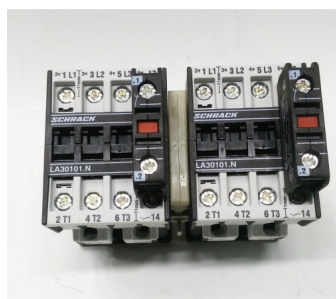

magazin online HORECA

Piese schimb / Accesorii / Consumabile / Reparații
Automatizări / Materiale Electrice

Contactor reversibil 4kW 230V 1NC SCHRACK #LA301011N

Fara TVA: 284,00 Lei

Pret cu TVA: 337,96Lei

Descriere produs:

Contactor reversibil 4kW 230V 1NC SCHRACK #LA301011N

Producator: SCHRACK

Poli: 3

Configuratie pini: 3xNO

Contacte auxiliare integrate: 1NC

Tensiune circuit de comanda: 220/230V 50/60Hz

Curent nominal AC-3/400V: 9A

Putere comutata in AC-3/400V: 4kW

Componenta:

2 x Contactor tripolar 4kW, SCHRACK #LA301011N

2 x Contact auxiliar 1NC, SCHRACK #LA190101

1 x Interblocaj mecanic, SCHRACK #LA190102

Compatibil pentru: LC2K0901M7

no image available