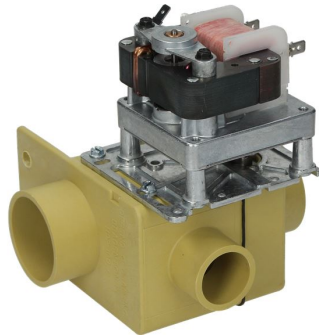

magazin online HORECA

Piese schimb / Accesorii / Consumabile / Reparații
Automatizări / Materiale Electrice