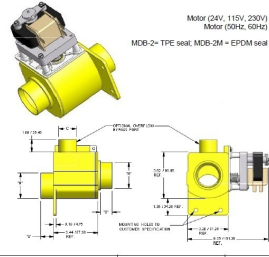

MODELO: MDB-2
MDB-2M
MDB-O-2
MDP-O-2