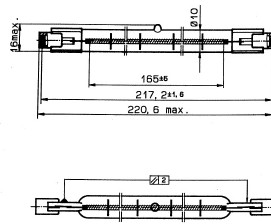

Soclu: R7s

Lungime: 220 mm

Tensiune: 230 V

Putere: 500 W

Infrarosu de culoare deschisă

Diametru 10 mm

Compatibilitate:

IRJ-500W-220-R7S

05535-4-25/13169R-500W-235V-CL-UNP PHILIPS

05535-4-25 PHILIPS

05535-4 PHILIPS

13169R-219-10-165-R7S PHILIPS

13169R-500W-235V-CL-UNP-10-R7S-T11-P15-INDUSTRIAL-5000-25 PHILIPS

13169R-500W-235V-CL-UNP/10 PHILIPS

Piese schimb / Accesorii / Consumabile / Reparații
 Automatizări / Materiale Electrice

05535425 PHILIPS

5535425 PHILIPS

H/235V/500W/CL/13169R PHILIPS

H/235V/500W/R7S/219MMMOL/IR-CL/5000H

QIH235V500W219

Voltage:	230 V (220-250 V)	Spannung	
Wattage:	500W ± 50W	Leistung	
Spec. wattage:	30 $\frac{W}{m}$	spez. Leistung	
Luminous flux:	(6000 ± 700) lm	Lichtstrom	
Colour temperature:	2600 K ± 100 K	Farbtemperatur	
Operating position:	p15	Brennlage	
Average lifetime:	5000 h	mittl. Lebensdauer	
Lampose:	R7s	Socket	
Low pressure lamp	<input checked="" type="checkbox"/>	Niederdrucklampe	