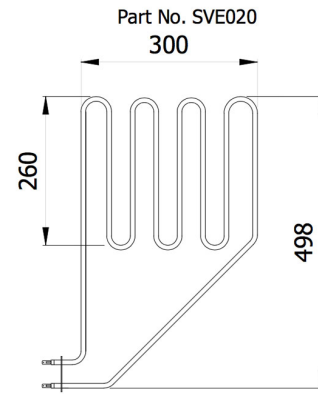

Kalva Solutions SRL
PLOIESTI, str. Cuza Voda nr.9 D8B parter
Tel.: 0737095202

magazin online HORECA

Piese schimb / Accesorii / Consumabile / Reparații
Automatizări / Materiale Electrice

2000w Element
Suits Helo SKLE
and SKLA Heaters