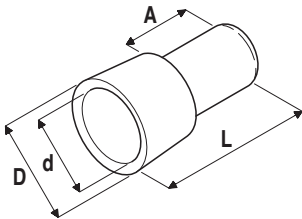

BUTT CONNECTORS (PVC)

EASY ENTRY SYSTEM

Code	Colour	Section		Dimensions (mm)			Bag pcs
		(mm ²)	(AWG)	F	d	L	
11220140		0,25 ÷ 1,5	22 ÷ 16	15	4	26	100
11220250		1,5 ÷ 2,5	16 ÷ 14	15	4,6	26	100
11220465		4 ÷ 6	12 ÷ 10	15	6,4	27	100

NYLON END CONNECTORS (nylon)

Code	Section		D	Dimensions (mm)			Bag pcs
	(mm ²)	(AWG)		d	A	L	
ECDCE-1	0,25 ÷ 1,5	22 ÷ 16	7,8	6,8	11,4	18,1	100
ECDCE-2	1,5 ÷ 2,5	16 ÷ 14	9,3	8,25	13,5	20,1	100
ECDCE-5	4 ÷ 6	12 ÷ 10	11,8	10,5	15,5	25,5	100
ECDCE-8	8	8	13,9	12	16,5	27,3	100

NYLON RAPID CONNECTORS (nylon)

Code	Colour	Section		Dimensions (mm)			Bag pcs
		(mm ²)	(AWG)	A	B	C	
ESCR		0,25 ÷ 1,5	22 ÷ 16	7,7	11,7	19,7	100
ESCB		1,5 ÷ 2,5	16 ÷ 14	7,7	11,7	19,7	100
ESCG		4 ÷ 6	12 ÷ 10	9,8	13,9	21,2	100