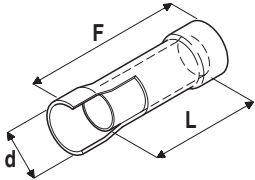

BUTT CONNECTORS (PVC)

EASY ENTRY SYSTEM

Code	Colour	Section		Dimensions (mm)			Bag pcs
		(mm ²)	(AWG)	F	d	L	
11220140		0,25 ÷ 1,5	22 ÷ 16	15	4	26	100
11220250		1,5 ÷ 2,5	16 ÷ 14	15	4,6	26	100
11220465		4 ÷ 6	12 ÷ 10	15	6,4	27	100

NYLON END CONNECTORS (nylon)

Code	Section		D	Dimensions (mm)			Bag pcs
	(mm ²)	(AWG)		d	A	L	
ECDCE-1	0,25 ÷ 1,5	22 ÷ 16	7,8	6,8	11,4	18,1	100
ECDCE-2	1,5 ÷ 2,5	16 ÷ 14	9,3	8,25	13,5	20,1	100
ECDCE-5	4 ÷ 6	12 ÷ 10	11,8	10,5	15,5	25,5	100
ECDCE-8	8	8	13,9	12	16,5	27,3	100

NYLON RAPID CONNECTORS (nylon)

Code	Colour	Section		Dimensions (mm)			Bag pcs
		(mm ²)	(AWG)	A	B	C	
ESCR		0,25 ÷ 1,5	22 ÷ 16	7,7	11,7	19,7	100
ESCB		1,5 ÷ 2,5	16 ÷ 14	7,7	11,7	19,7	100
ESCG		4 ÷ 6	12 ÷ 10	9,8	13,9	21,2	100