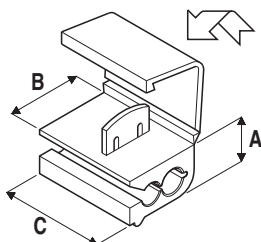

BUTT CONNECTORS (PVC)

EASY ENTRY SYSTEM

Code	Colour	Section		Dimensions (mm)			Bag pcs
		(mm ²)	(AWG)	F	d	L	
11220140		0,25 ÷ 1,5	22 ÷ 16	15	4	26	100
11220250		1,5 ÷ 2,5	16 ÷ 14	15	4,6	26	100
11220465		4 ÷ 6	12 ÷ 10	15	6,4	27	100

NYLON END CONNECTORS (nylon)

Code	Section		D	Dimensions (mm)			Bag pcs
	(mm ²)	(AWG)		d	A	L	
ECDCE-1	0,25 ÷ 1,5	22 ÷ 16	7,8	6,8	11,4	18,1	100
ECDCE-2	1,5 ÷ 2,5	16 ÷ 14	9,3	8,25	13,5	20,1	100
ECDCE-5	4 ÷ 6	12 ÷ 10	11,8	10,5	15,5	25,5	100
ECDCE-8	8	8	13,9	12	16,5	27,3	100

NYLON RAPID CONNECTORS (nylon)

Code	Colour	Section		Dimensions (mm)			Bag pcs
		(mm ²)	(AWG)	A	B	C	
ESCR		0,25 ÷ 1,5	22 ÷ 16	7,7	11,7	19,7	100
ESCB		1,5 ÷ 2,5	16 ÷ 14	7,7	11,7	19,7	100
ESCG		4 ÷ 6	12 ÷ 10	9,8	13,9	21,2	100